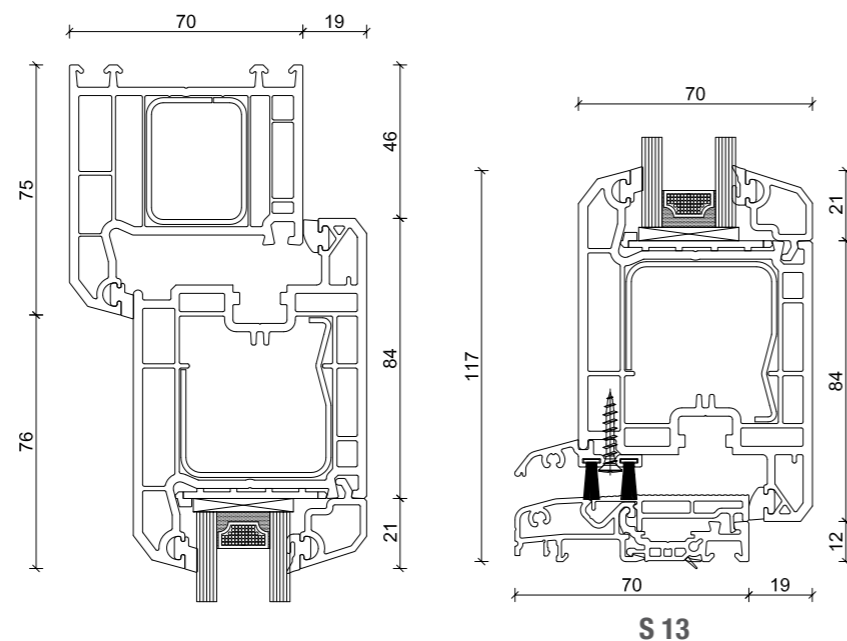

Versione standard:

- 3 punti di chiusura (Altezza minima 1850 mm)
- 3 cerniere ad ala
- cilindro con 3 chiave
- Maniglia a placca lunga passante, RAL 9016 bianco o EV 1
- Su richiesta con sovrapprezzo: Maniglia placca lunga con pomello esterno
- Vetro termoisolante Ug 1,1 W/m²K
- A scelta con zanche o fori per tassello

SISTEMA H 631

apertura verso l'interno

Dimensioni massimi porta secondaria: 1100 x 2200 mm

SISTEMA H 641

apertura verso l'esterno

Dimensioni massimi porta secondaria: 1100 x 2200 mm