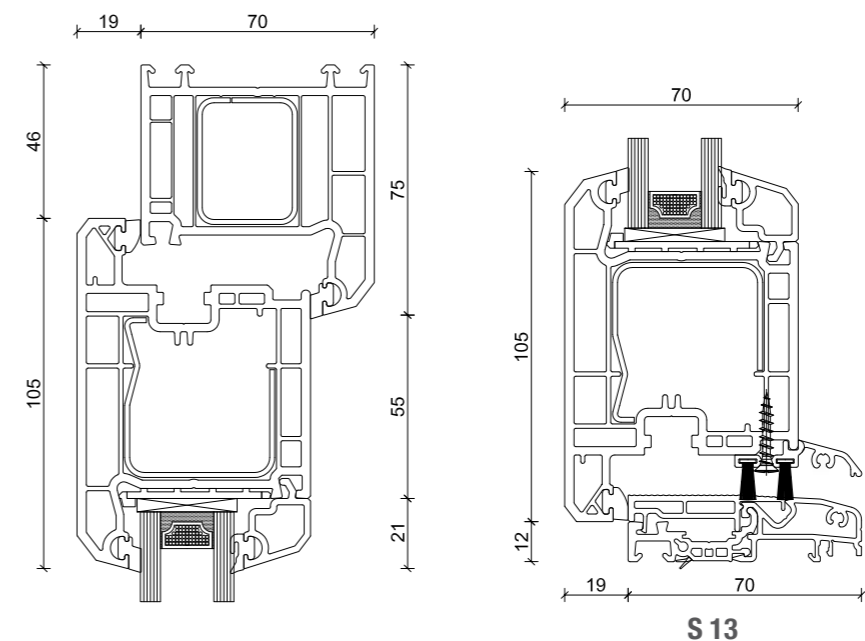

Versione standard:

- 3 punti di chiusura (Altezza minima 1850 mm)
- 3 cerniere ad ala
- cilindro con 3 chiave
- Maniglia a placca lunga passante, RAL 9016 bianco o EV 1
- Su richiesta con sovrapprezzo: Maniglia placca lunga con pomello esterno
- Vetro termoisolante Ug 1,1 W/m²K
- A scelta con zanche o fori per tassello

SISTEMA H 631

apertura verso l'interno

Dimensioni massimi porta secondaria: 1100 x 2200 mm

SISTEMA H 641

apertura verso l'esterno

Dimensioni massimi porta secondaria: 1100 x 2200 mm