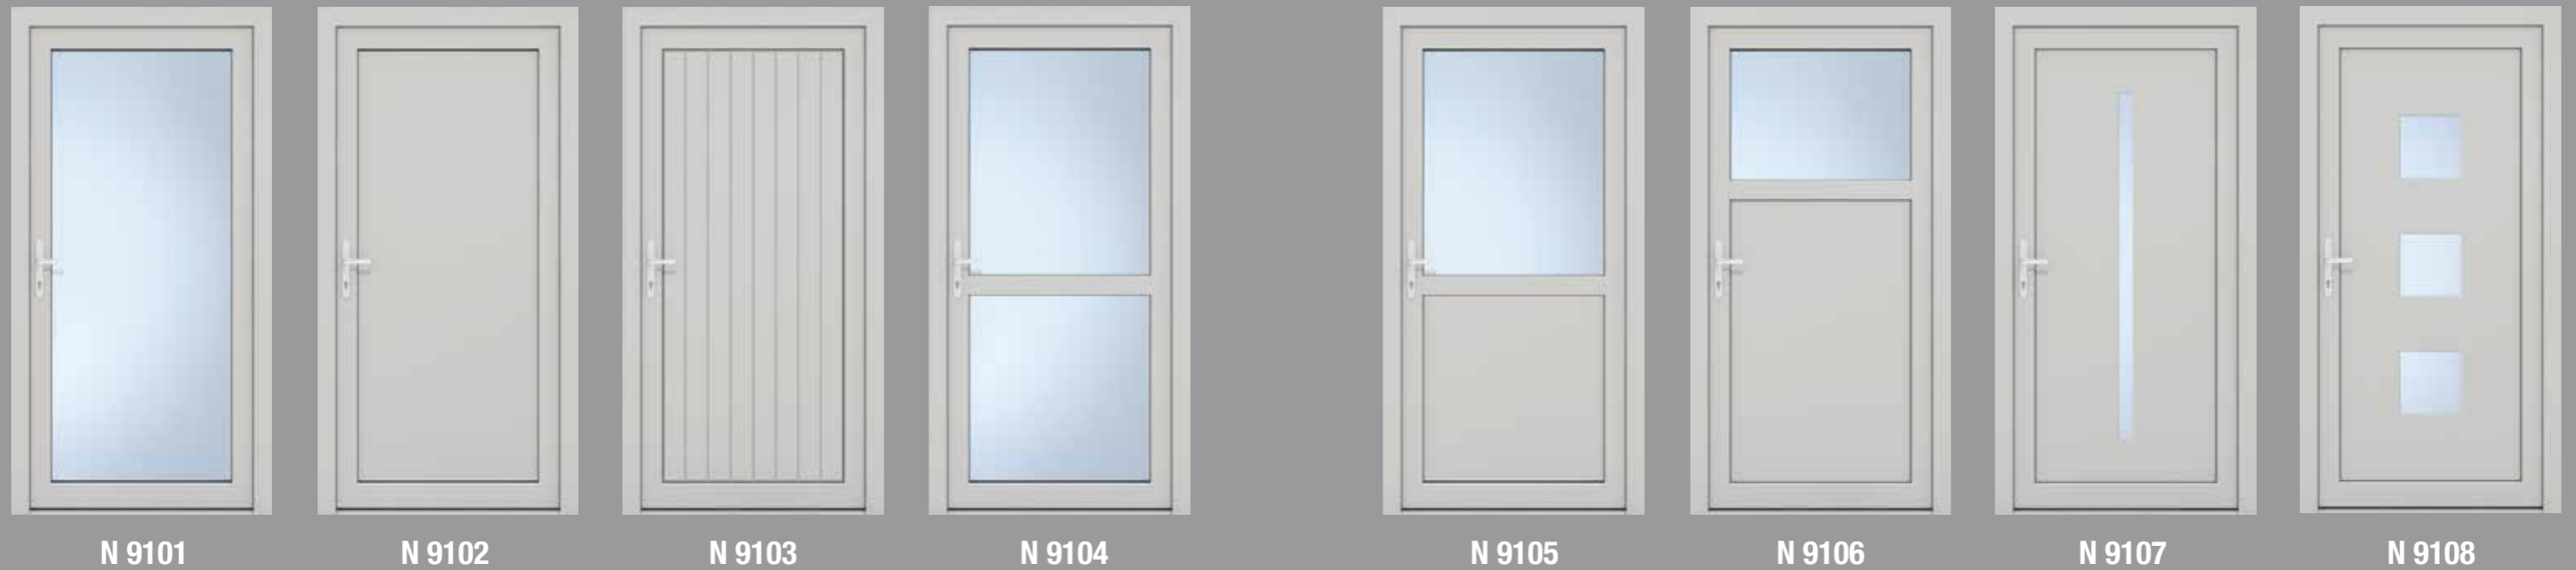

info@hoco.it · www.hoco.it

PORTE SECONDARIE. DA HOCO.

PORTE SECONDARIE IN PVC.

Le nostre porte secondarie rispettano gli stessi parametri di qualità e sicurezza delle porte di ingresso.
Sono fornite con chiusura di sicurezza a 3 punti.
Disponibile in Pvc.

Versione standard:

- 3 punti di chiusura (Altezza minima 1850 mm)
- 3 cerniere ad ala
- cilindro con 3 chiave
- Maniglia a placca lunga passante, RAL 9016 bianco o EV 1
- Su richiesta con sovrapprezzo: Maniglia placca lunga con pomello esterno
- Vetro termoisolante Ug 1,1 W/m²K
- A scelta con zanche o fori per tassello